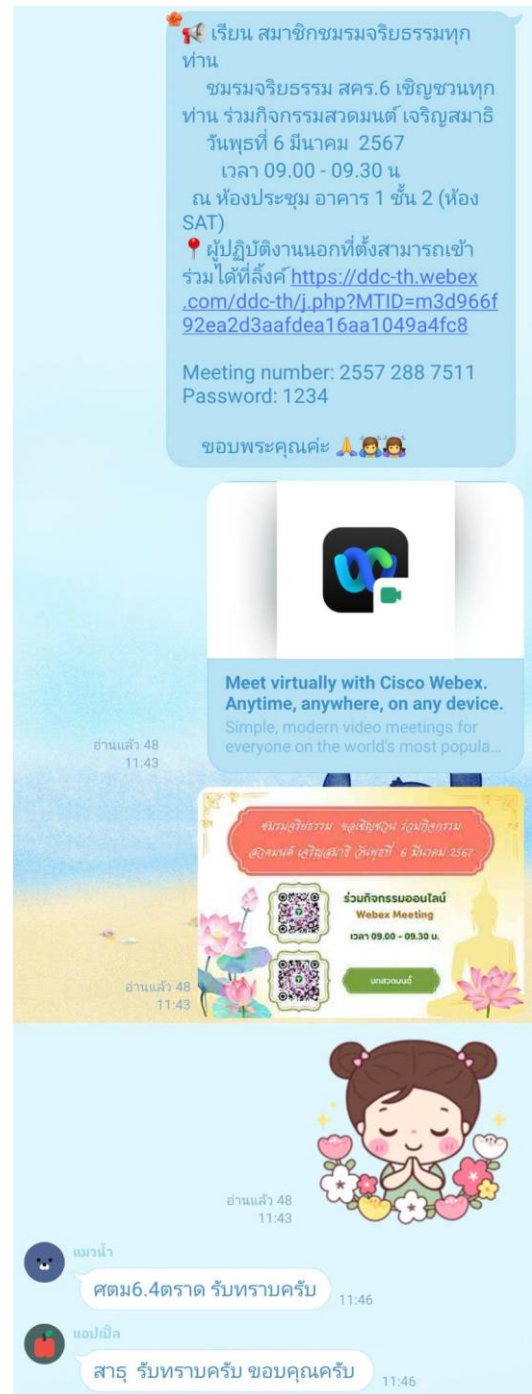

ช่องทางการเผยแพร่ข้อมูลข่าวสารทางไลน์

กลุ่มไลน์เจ้าหน้าที่ศร.6 ชลบุรี

ชมรมจริยธรรม ศร.6 ชลบุรี

เครือข่ายนักส่งเสริมคุณธรรมพื้นที่ภาคกลาง
(องค์กรคุณธรรม)

เครือข่ายนักส่งเสริมคุณธรรมจังหวัดชลบุรี
(สำนักงานวัฒนธรรมจังหวัดชลบุรี)