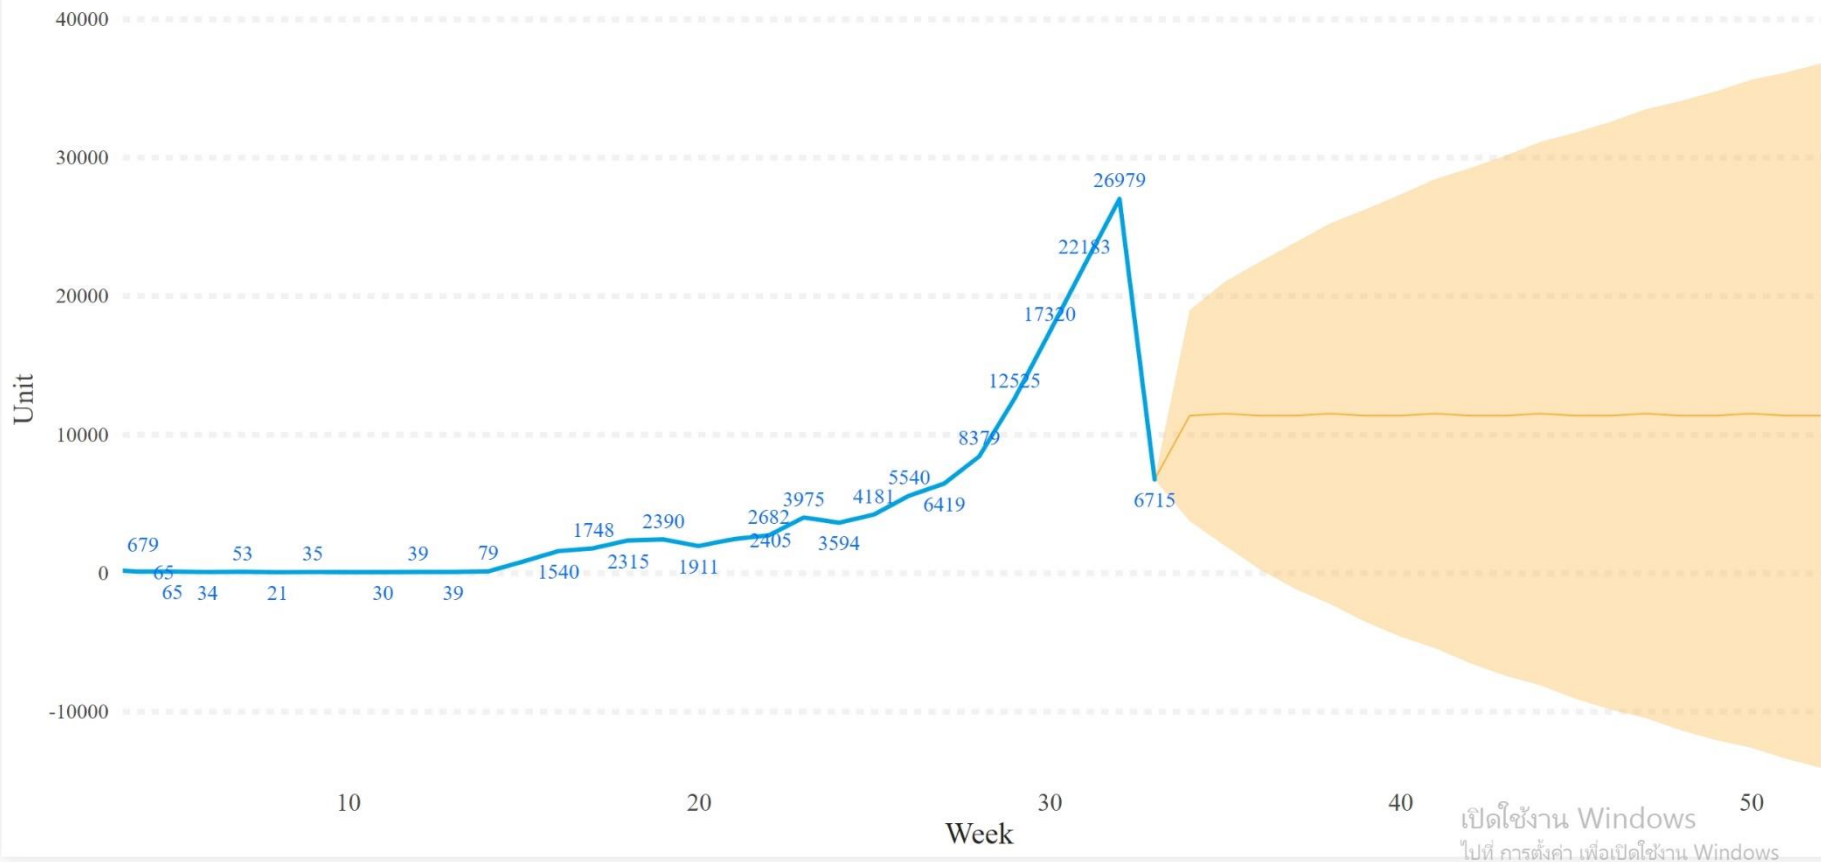

สถานการณ์ในประเทศไทย

ผู้ป่วยยืนยัน (คน)

3,878

สะสม

3

รายใหม่

60

เสียชีวิต

ผู้ป่วยมาจากต่างประเทศและในพื้นที่ที่รัฐกำหนด (คน)

919

สะสม

2

รายใหม่

2

เสียชีวิต

ผู้ป่วยเข้าเกณฑ์เฝ้าระวัง (คน)

ชอนบุรี

สมุทรปราการ

ฉะเชิงเทรา

chonburi 267	samutprakan 180	chachoengsao 180
--------------	-----------------	------------------

การพยากรณ์แนวโน้มการพบผู้ป่วยยืนยันโรคติดเชื้อไวรัสโคโรนา Covid-19(2564) เขตสุขภาพที่ 6 รายสัปดาห์

Covid-19 Forecast

เปิดใช้งาน Windows
ไปที่ การตั้งค่า เพื่อเปิดใช้งาน Windows