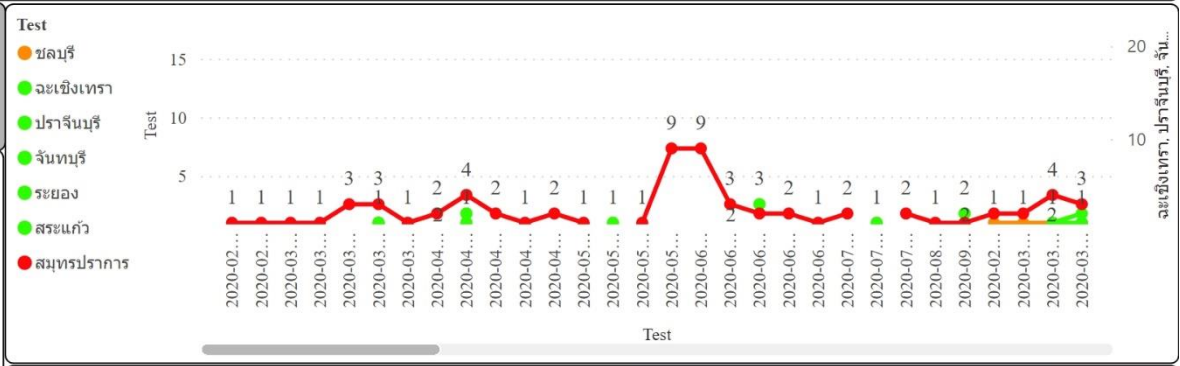

4.16 พัน (3.04%)

อาชีพ	จำนวน
ค้าขาย	136352
รับจ้างทั่วไป	196
ไม่ระบุ	100
ไม่ระบุ	70
ผลรวม	136874

จังหวัด	ผู้ป่วยยืนยัน	*PUI	*Contact
สมุทรปราการ	↑ 53168	26841	26327
ชลบุรี	↑ 40729	17384	23345
ระยอง	↓ 11067	8794	2273
ฉะเชิงเทรา	↔ 17165	7467	9698
สมุทรสาคร	↓ 5574	3200	2175
ผลรวม	136874	68356	68518

Test

- จำนวนความเสี่ยง
- % ร้อยละ

ชื่อจังหวัด	สะสม
Bangkok	↑ 1,704
Chonburi	↓ 267
Phuket	↓ 227
Samut Prakan	↓ 180
Nonthaburi	↓ 158
Songkhla	↓ 134

ชาย
1928

หญิง
1518

ไม่ระบุเพศ
(เว้น...)

Thailand	↑ 1680	↑ 1396
Burma	↓ 38	↓ 18
France	↓ 26	↓ 6
UnitedKingdom	↓ 25	↓ 2
China	↓ 18	↓ 17
UnitedStatesofAmerica	↓ 16	↓ 5
India	↓ 10	↓ 3
Japan	↓ 10	↓ 1
Germany	↓ 9	↓ 1
Italy	↓ 9	↓ 1
Canada	↓ 6	↓ 2
Australia	↓ 5	↓ 1
ผลรวม	1928	1518