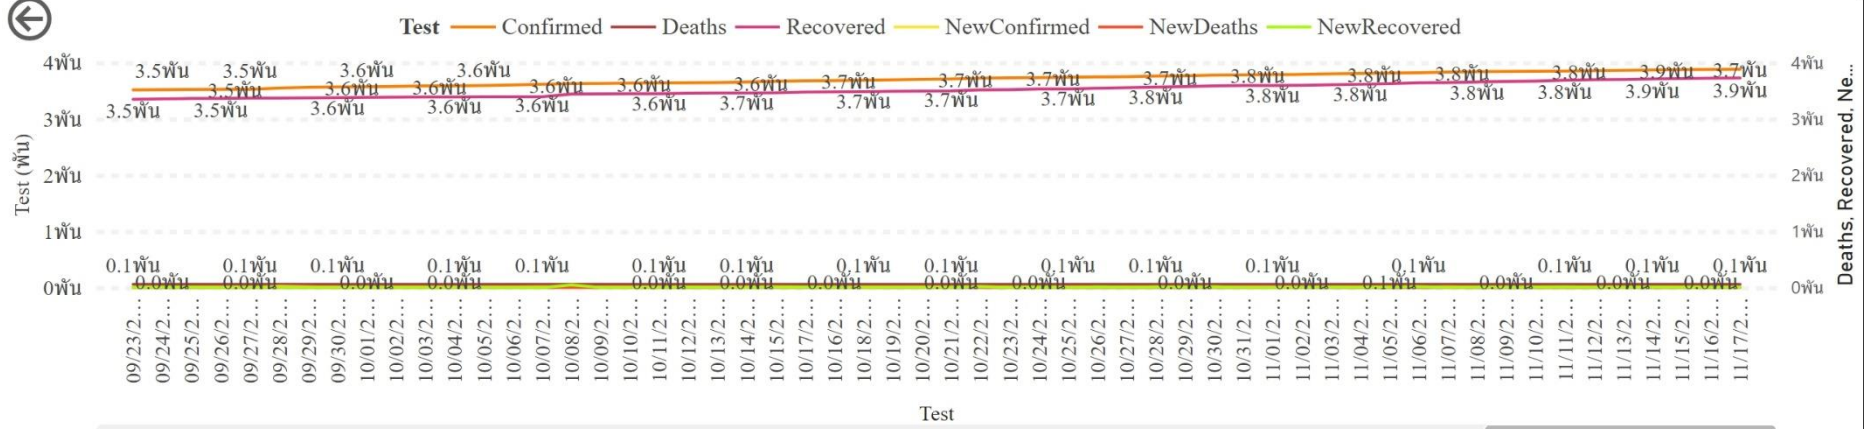

ชาย
1928

หญิง
1518

ไม่ระบุเพศ
(เว้น...)

Thailand	↑ 1680	↑ 1396
Burma	↓ 38	↓ 18
France	↓ 26	↓ 6
UnitedKingdom	↓ 25	↓ 2
China	↓ 18	↓ 17
UnitedStatesofAmerica	↓ 16	↓ 5
India	↓ 10	↓ 3
Japan	↓ 10	↓ 1
Germany	↓ 9	↓ 1
Italy	↓ 9	↓ 1
Canada	↓ 6	↓ 2
Australia	↓ 5	↓ 1
ผลรวม	1928	1518